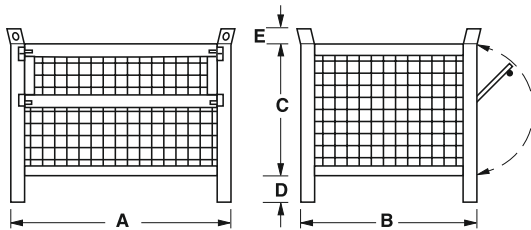

MODELLO MODEL	DIMENSIONI . DIMENSIONS					PORTATA kg CAPACITY kg
	A	B	C	D	E	
SRP 046	800	500	500	130	65	500
SRP 100	800	600	500	130	65	500

SLITTA LATO CORTO
SKID SHORT SIDE

MODELLO MODEL	DIMENSIONI . DIMENSIONS					PORTATA kg CAPACITY kg
	A	B	C	D	E	
SR 102	800	500	500	130	65	700
SR 104	800	600	400	130	65	700
SR 103	800	600	500	130	65	700

CONTENITORI IN RETE

MESH CONTAINERS

MODELLO MODEL	DIMENSIONI . DIMENSIONS					PORTATA kg CAPACITY kg
	A	B	C	D	E	
SR 035	1000	800	650	130	65	800
SR 108	1200	800	650	130	65	800
SR 109	1200	1000	650	130	65	800
SR 110	1500	800	650	130	65	800
SR 040	1500	1000	650	130	65	800

PIEDE SCATOLATO
BOXED FOOT

MODELLO MODEL	DIMENSIONI . DIMENSIONS					PORTATA kg CAPACITY kg
	A	B	C	D	E	
SR 034	1000	800	600	130	65	800
SR 111	1000	800	650	130	65	800
SR 036	1000	800	800	130	65	800
SR 112	1200	800	650	130	65	800
SR 113	1200	800	800	130	65	800

PORTA SUL LATO LUNGO
DOOR ON LONG SIDE

PIEDE SCATOLATO
BOXED FOOT

MODELLO MODEL	DIMENSIONI . DIMENSIONS					PORTATA kg CAPACITY kg
	A	B	C	D	E	
SR 119	1200	1000	650	130	65	800
SR 120	1200	1000	800	130	65	800
SR 037	1200	1000	930	130	65	800
SR 121	1200	1000	1000	130	65	800