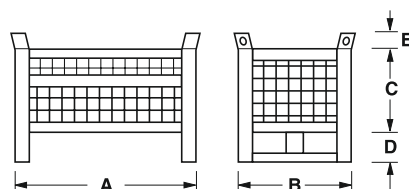

MODELLO MODEL	DIMENSIONI . DIMENSIONS					PORTATA kg CAPACITY kg
	A	B	C	D	E	
SRP 046	800	500	500	130	65	500
SRP 100	800	600	500	130	65	500

SLITTA LATO CORTO
SKID SHORT SIDE

MODELLO MODEL	DIMENSIONI . DIMENSIONS					PORTATA kg CAPACITY kg
	A	B	C	D	E	
SR 102	800	500	500	130	65	700
SR 104	800	600	400	130	65	700
SR 103	800	600	500	130	65	700

SCRITTE STAMPATE IN RILIEVO
WORDING PRINTED IN RELIEF

ACCESSORI ACCESSORIES PAG. 61

SLITTA LATO CORTO
SKID SHORT SIDE

PARETE 3/4
SIDE 3/4

MODELLO MODEL	DIMENSIONI . DIMENSIONS					PORTATA kg CAPACITY kg
	A	B	C	D	E	
SR 105	800	500	500	130	65	700
SR 107	800	600	400	130	65	700
SR 106	800	600	500	130	65	700

CONTENITORI IN RETE

MESH CONTAINERS

MODELLO MODEL	DIMENSIONI . DIMENSIONS					PORTATA kg CAPACITY kg
	A	B	C	D	E	
SR 035	1000	800	650	130	65	800
SR 108	1200	800	650	130	65	800
SR 109	1200	1000	650	130	65	800
SR 110	1500	800	650	130	65	800
SR 040	1500	1000	650	130	65	800