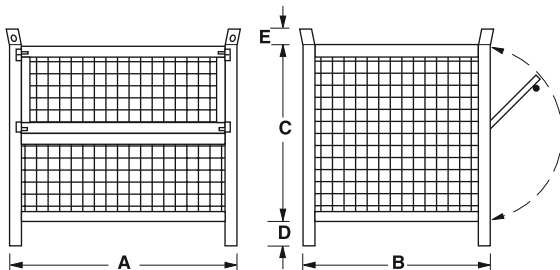

PIEDE SCATOLATO
BOXED FOOT

MODELLO MODEL	DIMENSIONI . DIMENSIONS					PORTATA kg CAPACITY kg
	A	B	C	D	E	
SR 034	1000	800	600	130	65	800
SR 111	1000	800	650	130	65	800
SR 036	1000	800	800	130	65	800
SR 112	1200	800	650	130	65	800
SR 113	1200	800	800	130	65	800

PORTA SUL LATO LUNGO
DOOR ON LONG SIDE

PIEDE SCATOLATO
BOXED FOOT

MODELLO MODEL	DIMENSIONI . DIMENSIONS					PORTATA kg CAPACITY kg
	A	B	C	D	E	
SR 119	1200	1000	650	130	65	800
SR 120	1200	1000	800	130	65	800
SR 037	1200	1000	930	130	65	800
SR 121	1200	1000	1000	130	65	800

PORTA SUL LATO LUNGO
DOOR ON LONG SIDE

PIEDE SCATOLATO
BOXED FOOT

CONTENITORI IN RETE

MESH CONTAINERS

SLITTA LATO LUNGO
SKID LONG SIDE

MODELLO MODEL	DIMENSIONI . DIMENSIONS					PORTATA kg CAPACITY kg
	A	B	C	D	E	
SR 172	1000	800	400	130	65	1000
SR 173	1000	800	500	130	65	1000
SR 038	1000	800	650	130	65	1000
SR 174	1200	800	400	130	65	1000
SR 175	1200	800	500	130	65	1000
SR 114	1200	800	650	130	65	1000
SR 115	1200	1000	650	130	65	1000
SR 116	1500	800	650	130	65	1000
SR 117	1500	1000	650	130	65	1000