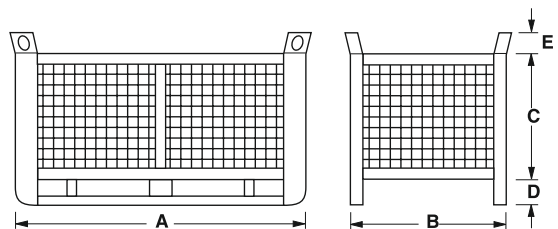

CONTENITORI IN RETE

MESH CONTAINERS

SLITTA LATO LUNGO
SKID LONG SIDE

MODELLO MODEL	DIMENSIONI . DIMENSIONS					PORTATA kg CAPACITY kg
	A	B	C	D	E	
SR 045	1000	800	650	150	110	1500
SR 122	1200	800	650	150	110	1500
SR 123	1200	1000	650	150	110	1500

PORTA SUL LATO LUNGO
DOOR ON LONG SIDE

SLITTA LATO LUNGO
SKID LONG SIDE

MODELLO MODEL	DIMENSIONI . DIMENSIONS					PORTATA kg CAPACITY kg
	A	B	C	D	E	
SR 044	1000	800	650	150	110	1500
SR 124	1200	800	650	150	110	1500
SR 125	1200	1000	650	150	110	1500

SLITTA LATO LUNGO
SKID LONG SIDE

MODELLO MODEL	DIMENSIONI . DIMENSIONS					PORTATA kg CAPACITY kg
	A	B	C	D	E	
SR 126	1500	800	650	150	110	1500
SR 127	1500	1000	650	150	110	1500

ARTICOLI DISPONIBILI SU RICHIESTA