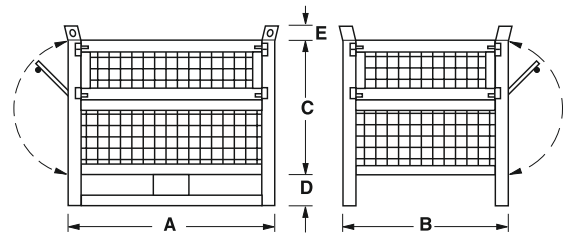

PORTA SUL LATO LUNGO
DOOR ON LONG SIDE

PIEDE SCATOLATO
BOXED FOOT

CONTENITORI IN RETE

MESH CONTAINERS

SLITTA LATO LUNGO
SKID LONG SIDE

MODELLO MODEL	DIMENSIONI . DIMENSIONS					PORTATA kg CAPACITY kg
	A	B	C	D	E	
SR 172	1000	800	400	130	65	1000
SR 173	1000	800	500	130	65	1000
SR 038	1000	800	650	130	65	1000
SR 174	1200	800	400	130	65	1000
SR 175	1200	800	500	130	65	1000
SR 114	1200	800	650	130	65	1000
SR 115	1200	1000	650	130	65	1000
SR 116	1500	800	650	130	65	1000
SR 117	1500	1000	650	130	65	1000

PORTA SUL LATO LUNGO
DOOR ON LONG SIDE

SLITTA LATO LUNGO
SKID LONG SIDE

MODELLO MODEL	DIMENSIONI . DIMENSIONS					PORTATA kg CAPACITY kg
	A	B	C	D	E	
SR 039	1000	800	650	130	65	1000
SR 041	1000	800	800	130	65	1000
SR 042	1200	800	650	130	65	1000
SR 043	1200	800	800	130	65	1000
SR 176	1200	1000	800	130	65	1000
SR 177	1500	800	650	130	65	1000
SR 118	1500	1000	650	130	65	1000
SR 178	1500	1000	800	130	65	1000

PORTA SUL LATO CORTO
DOOR ON SHORT SIDE

PORTA SUL LATO LUNGO
DOOR ON LONG SIDE

SLITTA LATO LUNGO
SKID LONG SIDE

MODELLO MODEL	DIMENSIONI . DIMENSIONS					PORTATA kg CAPACITY kg
	A	B	C	D	E	
SR 131	1000	800	650	130	65	1000
SR 132	1200	800	650	130	65	1000
SR 133	1200	1000	650	130	65	1000

CONTENITORI IN RETE

MESH CONTAINERS

SU RICHIESTA
DISPONIBILE CON
PARETI IN LAMIERA
AVAILABLE ON REQUEST
WITH SIDES IN SHEET
METAL

MODELLO MODEL	DIMENSIONI . DIMENSIONS				PORTATA kg CAPACITY kg
	A	B	C	D	
SR 047 CR	1000	800	600	240	800
SR 128 CR	1200	800	600	240	800
SR 129 CR	1500	800	600	240	800