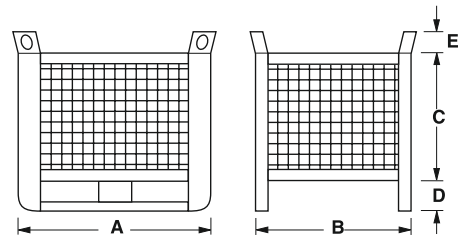

CONTENITORI IN RETE

MESH CONTAINERS

SU RICHIESTA
DISPONIBILE CON
PARETI IN LAMIERA
AVAILABLE ON REQUEST
WITH SIDES IN SHEET
METAL

MODELLO MODEL	DIMENSIONI . DIMENSIONS				PORTATA kg CAPACITY kg
	A	B	C	D	
SR 047 CR	1000	800	600	240	800
SR 128 CR	1200	800	600	240	800
SR 129 CR	1500	800	600	240	800

TELAIO CON RUOTE PER MOVIMENTAZIONE CONTENITORI
FRAME ON WHEELS TO MOVE THE CONTAINERS

MODELLO MODEL	DIMENSIONI . DIMENSIONS			PORTATA kg CAPACITY kg
	A	B	C	
ST 134	830	530	240	800
ST 135	830	630	240	800
ST 136	1030	830	240	800
ST 137	1230	830	240	800
ST 138	1230	1030	240	800

CONTENITORI IN RETE

MESH CONTAINERS

SLITTA LATO LUNGO
SKID LONG SIDE

MODELLO MODEL	DIMENSIONI . DIMENSIONS					PORTATA kg CAPACITY kg
	A	B	C	D	E	
SR 045	1000	800	650	150	110	1500
SR 122	1200	800	650	150	110	1500
SR 123	1200	1000	650	150	110	1500

PORTA SUL LATO LUNGO
DOOR ON LONG SIDE

SLITTA LATO LUNGO
SKID LONG SIDE

MODELLO MODEL	DIMENSIONI . DIMENSIONS					PORTATA kg CAPACITY kg
	A	B	C	D	E	
SR 044	1000	800	650	150	110	1500
SR 124	1200	800	650	150	110	1500
SR 125	1200	1000	650	150	110	1500