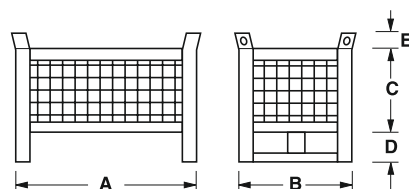

CONTENITORI IN RETE

MESH CONTAINERS

MODELLO MODEL	DIMENSIONI . DIMENSIONS					PORTATA kg CAPACITY kg
	A	B	C	D	E	
SR 046	800	500	500	130	65	500
SR 101	800	600	400	130	65	500
SR 100	800	600	500	130	65	500

MODELLO MODEL	DIMENSIONI . DIMENSIONS					PORTATA kg CAPACITY kg
	A	B	C	D	E	
SRP 046	800	500	500	130	65	500
SRP 100	800	600	500	130	65	500

SLITTA LATO CORTO
SKID SHORT SIDE

MODELLO MODEL	DIMENSIONI . DIMENSIONS					PORTATA kg CAPACITY kg
	A	B	C	D	E	
SR 102	800	500	500	130	65	700
SR 104	800	600	400	130	65	700
SR 103	800	600	500	130	65	700