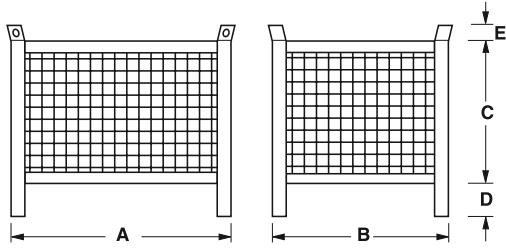

CONTENITORI IN RETE

MESH CONTAINERS

MODELLO MODEL	DIMENSIONI . DIMENSIONS					PORTATA kg CAPACITY kg
	A	B	C	D	E	
SR 035	1000	800	650	130	65	800
SR 108	1200	800	650	130	65	800
SR 109	1200	1000	650	130	65	800
SR 110	1500	800	650	130	65	800
SR 040	1500	1000	650	130	65	800