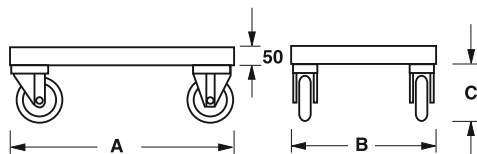

SU RICHIESTA
DISPONIBILE CON
PARETI IN LAMIERA
AVAILABLE ON REQUEST
WITH SIDES IN SHEET
METAL

MODELLO MODEL	DIMENSIONI . DIMENSIONS				PORTATA kg CAPACITY kg
	A	B	C	D	
SR 047 CR	1000	800	600	240	800
SR 128 CR	1200	800	600	240	800
SR 129 CR	1500	800	600	240	800

TELAIO CON RUOTE PER MOVIMENTAZIONE CONTENITORI
FRAME ON WHEELS TO MOVE THE CONTAINERS

MODELLO MODEL	DIMENSIONI . DIMENSIONS			PORTATA kg CAPACITY kg
	A	B	C	
ST 134	830	530	240	800
ST 135	830	630	240	800
ST 136	1030	830	240	800
ST 137	1230	830	240	800
ST 138	1230	1030	240	800