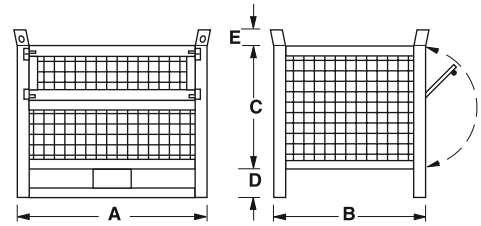

PORTA SUL LATO LUNGO
DOOR ON LONG SIDE

PIEDE SCATOLATO
BOXED FOOT

MODELLO MODEL	DIMENSIONI . DIMENSIONS					PORTATA kg CAPACITY kg
	A	B	C	D	E	
SR 119	1200	1000	650	130	65	800
SR 120	1200	1000	800	130	65	800
SR 037	1200	1000	930	130	65	800
SR 121	1200	1000	1000	130	65	800

PORTA SUL LATO LUNGO
DOOR ON LONG SIDE

PIEDE SCATOLATO
BOXED FOOT

CONTENITORI IN RETE

MESH CONTAINERS

SLITTA LATO LUNGO
SKID LONG SIDE

MODELLO MODEL	DIMENSIONI . DIMENSIONS					PORTATA kg CAPACITY kg
	A	B	C	D	E	
SR 172	1000	800	400	130	65	1000
SR 173	1000	800	500	130	65	1000
SR 038	1000	800	650	130	65	1000
SR 174	1200	800	400	130	65	1000
SR 175	1200	800	500	130	65	1000
SR 114	1200	800	650	130	65	1000
SR 115	1200	1000	650	130	65	1000
SR 116	1500	800	650	130	65	1000
SR 117	1500	1000	650	130	65	1000

PORTA SUL LATO LUNGO
DOOR ON LONG SIDE

SLITTA LATO LUNGO
SKID LONG SIDE

MODELLO MODEL	DIMENSIONI . DIMENSIONS					PORTATA kg CAPACITY kg
	A	B	C	D	E	
SR 039	1000	800	650	130	65	1000
SR 041	1000	800	800	130	65	1000
SR 042	1200	800	650	130	65	1000
SR 043	1200	800	800	130	65	1000
SR 176	1200	1000	800	130	65	1000
SR 177	1500	800	650	130	65	1000
SR 118	1500	1000	650	130	65	1000
SR 178	1500	1000	800	130	65	1000

PORTA SUL LATO CORTO
DOOR ON SHORT SIDE

PORTA SUL LATO LUNGO
DOOR ON LONG SIDE

SLITTA LATO LUNGO
SKID LONG SIDE

MODELLO MODEL	DIMENSIONI . DIMENSIONS					PORTATA kg CAPACITY kg
	A	B	C	D	E	
SR 131	1000	800	650	130	65	1000
SR 132	1200	800	650	130	65	1000
SR 133	1200	1000	650	130	65	1000