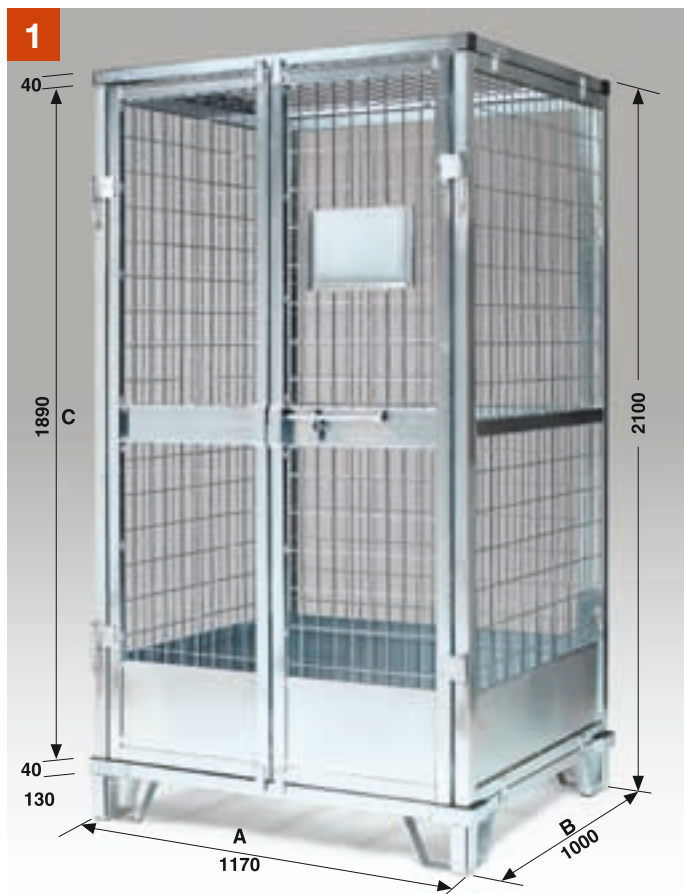

ARTICLES AVAILABLE ON REQUEST

CONTENITORI IN RETE

MESH CONTAINERS

CONTENITORE SOVRAPPONIBILE AL GITTERBOX
CONTAINER STACKABLE ON GITTERBOX

MODELLO MODEL	DIMENSIONI . DIMENSIONS				PORTATA kg CAPACITY kg
	A	B	C	D	
SR 12815	1225	820	830	100	1000

ACCESSORI ACCESSORIES PAG. 60-61

CONTENITORI IN RETE MULTIUSO ANTIFURTO

ANTI-THEFT MESH CONTAINER

MODELLO
MODEL
SR 555

Concepito per proteggere la merce dai furti, idoneo per la movimentazione di prodotti di valore. Consente di trasportare e stoccare i materiali in sicurezza. Realizzati con robusta struttura in tubo e rete elettrosaldata, sono costituiti da un tetto, tre pareti e due porte completamente apribili, le stesse dispongono di un robusto catenaccio di chiusura lucchettabile (lucchetto escluso).

Chiuso forma un box impenetrabile.

Trattamento superficiale: zincatura elettrolitica bianca.

Designed to protect the goods from theft, suitable for handling quality products. Allows to carry and store materials safely. Made with sturdy structure in welded tube, composed of a roof, three walls and two doors with total opening closing system by a lockable rugged bolt (lock not included).