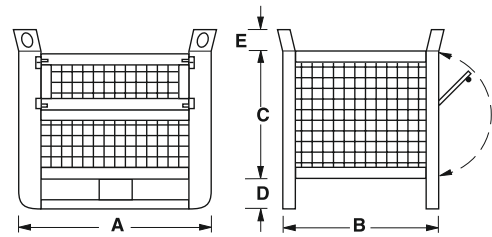

CONTENITORI IN RETE

MESH CONTAINERS

SLITTA LATO LUNGO
SKID LONG SIDE

MODELLO MODEL	DIMENSIONI . DIMENSIONS					PORTATA kg CAPACITY kg
	A	B	C	D	E	
SR 045	1000	800	650	150	110	1500
SR 122	1200	800	650	150	110	1500
SR 123	1200	1000	650	150	110	1500

PORTA SUL LATO LUNGO
DOOR ON LONG SIDE

SLITTA LATO LUNGO
SKID LONG SIDE

MODELLO MODEL	DIMENSIONI . DIMENSIONS					PORTATA kg CAPACITY kg
	A	B	C	D	E	
SR 044	1000	800	650	150	110	1500
SR 124	1200	800	650	150	110	1500
SR 125	1200	1000	650	150	110	1500

SLITTA LATO LUNGO
SKID LONG SIDE

MODELLO MODEL	DIMENSIONI . DIMENSIONS					PORTATA kg CAPACITY kg
	A	B	C	D	E	
SR 126	1500	800	650	150	110	1500
SR 127	1500	1000	650	150	110	1500

ARTICOLI DISPONIBILI SU RICHIESTA