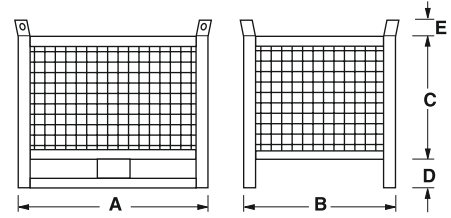

PORTA SUL LATO LUNGO
DOOR ON LONG SIDE

PIEDE SCATOLATO
BOXED FOOT

MODELLO MODEL	DIMENSIONI . DIMENSIONS					PORTATA kg CAPACITY kg
	A	B	C	D	E	
SR 119	1200	1000	650	130	65	800
SR 120	1200	1000	800	130	65	800
SR 037	1200	1000	930	130	65	800
SR 121	1200	1000	1000	130	65	800

PORTA SUL LATO LUNGO
DOOR ON LONG SIDE

PIEDE SCATOLATO
BOXED FOOT

CONTENITORI IN RETE

MESH CONTAINERS

SLITTA LATO LUNGO
SKID LONG SIDE

MODELLO MODEL	DIMENSIONI . DIMENSIONS					PORTATA kg CAPACITY kg
	A	B	C	D	E	
SR 172	1000	800	400	130	65	1000
SR 173	1000	800	500	130	65	1000
SR 038	1000	800	650	130	65	1000
SR 174	1200	800	400	130	65	1000
SR 175	1200	800	500	130	65	1000
SR 114	1200	800	650	130	65	1000
SR 115	1200	1000	650	130	65	1000
SR 116	1500	800	650	130	65	1000
SR 117	1500	1000	650	130	65	1000

PORTA SUL LATO LUNGO
DOOR ON LONG SIDE

SLITTA LATO LUNGO
SKID LONG SIDE

MODELLO MODEL	DIMENSIONI . DIMENSIONS					PORTATA kg CAPACITY kg
	A	B	C	D	E	
SR 039	1000	800	650	130	65	1000
SR 041	1000	800	800	130	65	1000
SR 042	1200	800	650	130	65	1000
SR 043	1200	800	800	130	65	1000
SR 176	1200	1000	800	130	65	1000
SR 177	1500	800	650	130	65	1000
SR 118	1500	1000	650	130	65	1000
SR 178	1500	1000	800	130	65	1000

PORTA SUL LATO CORTO
DOOR ON SHORT SIDE

PORTA SUL LATO LUNGO
DOOR ON LONG SIDE

SLITTA LATO LUNGO
SKID LONG SIDE

MODELLO MODEL	DIMENSIONI . DIMENSIONS					PORTATA kg CAPACITY kg
	A	B	C	D	E	
SR 131	1000	800	650	130	65	1000
SR 132	1200	800	650	130	65	1000
SR 133	1200	1000	650	130	65	1000